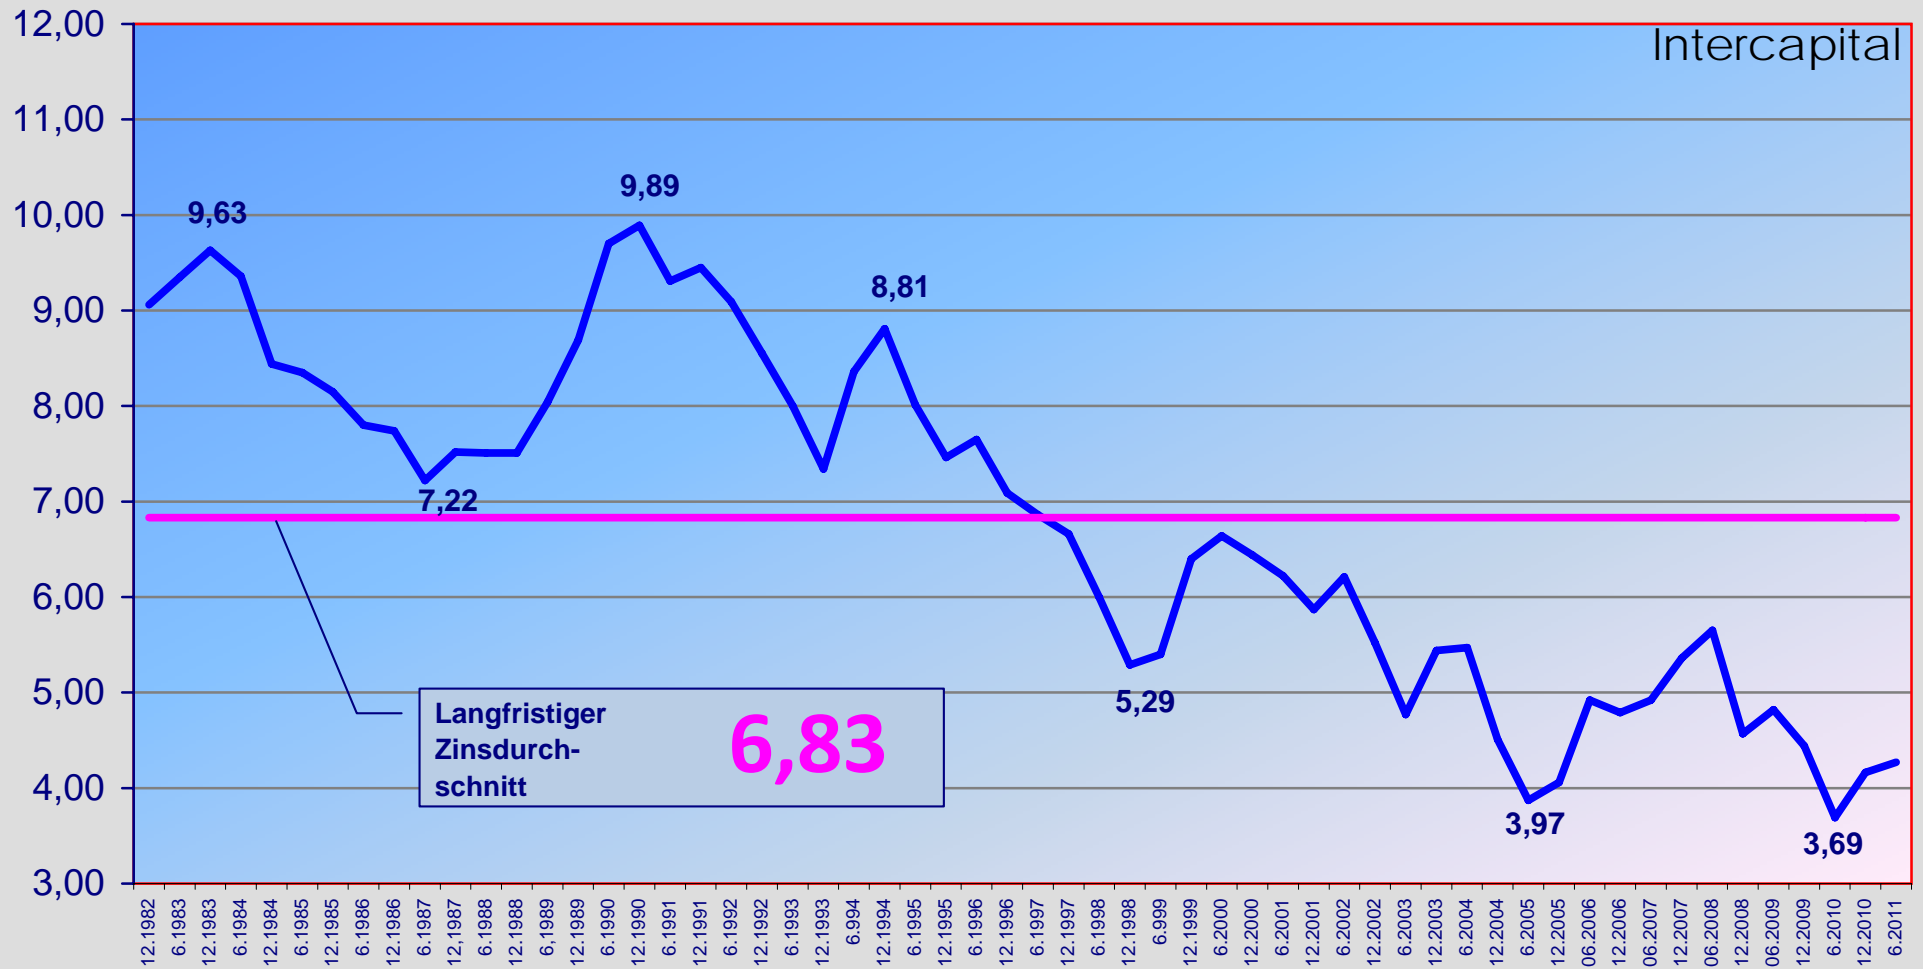

# Langfristige Hypothekenzinssätze - 5 Jahre Zinsfestschreibung

Effektivzinssätze in Prozent pro Jahr (Basis Halbjahreswerte) - Zeitraum: 12.1982 - 06.2011

Quelle: Bundesbank, andere - ohne Gewähr

© Intercapital 2011.07

# Langfristige Hypothekenzinssätze - 10 Jahre Zinsfestschreibung

Effektivzinssätze in Prozent pro Jahr (Basis Halbjahreswerte) - Zeitraum: 12.1982 - 06.2011

Quelle: Bundesbank, andere - ohne Gewähr

© Intercapital 2011.07