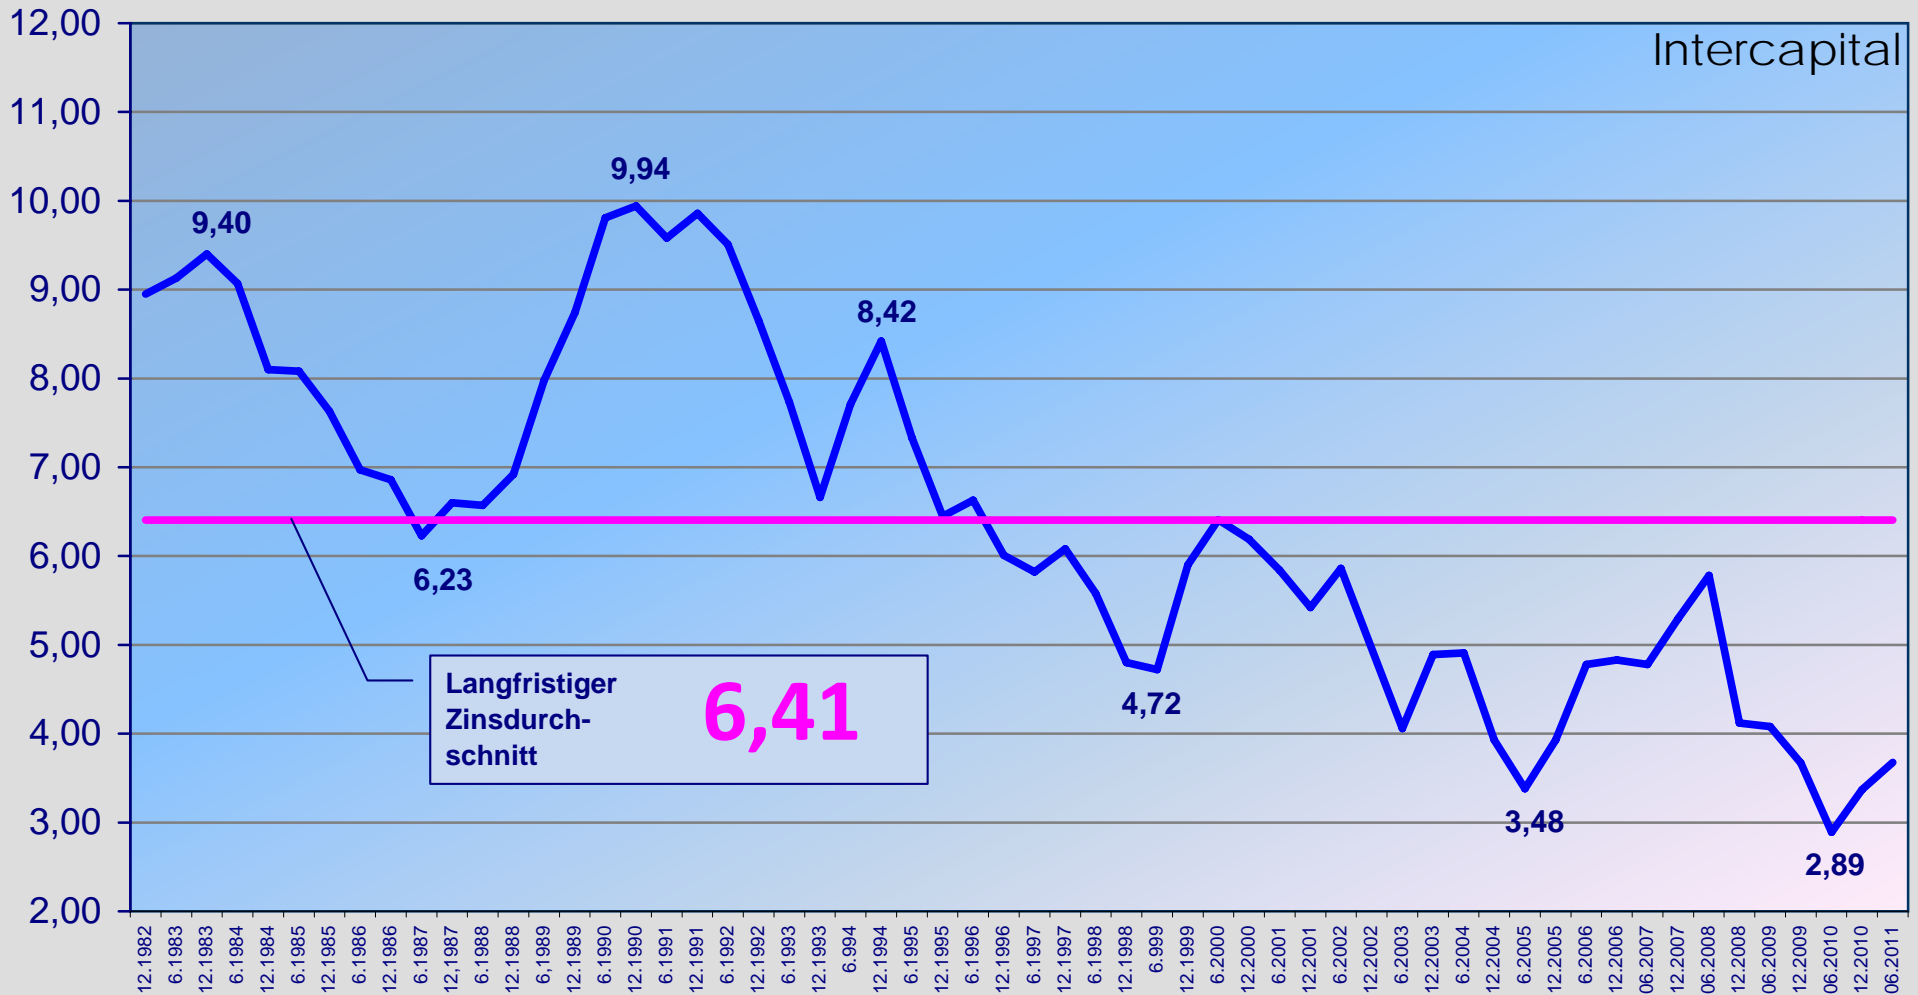

# Langfristige Hypothekenzinssätze - 5 Jahre Zinsfestschreibung

Effektivzinssätze in Prozent pro Jahr (Basis Halbjahreswerte) - Zeitraum: 12.1982 - 06.2011

Quelle: Bundesbank, andere - ohne Gewähr

© Intercapital 2011.07

# Langfristige Hypothekenzinssätze - 10 Jahre Zinsfestschreibung

Effektivzinssätze in Prozent pro Jahr (Basis Halbjahreswerte) - Zeitraum: 12.1982 - 06.2011

Quelle: Bundesbank, andere - ohne Gewähr

© Intercapital 2011.07